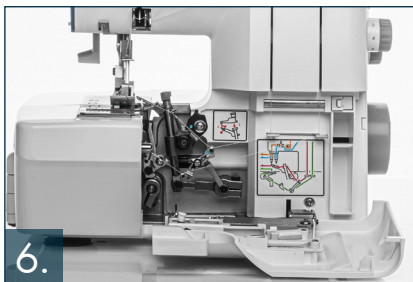

6.

Veiligheidsvergrendeling

Voorkomt dat de machine kan naaien wanneer de voorklep open is.