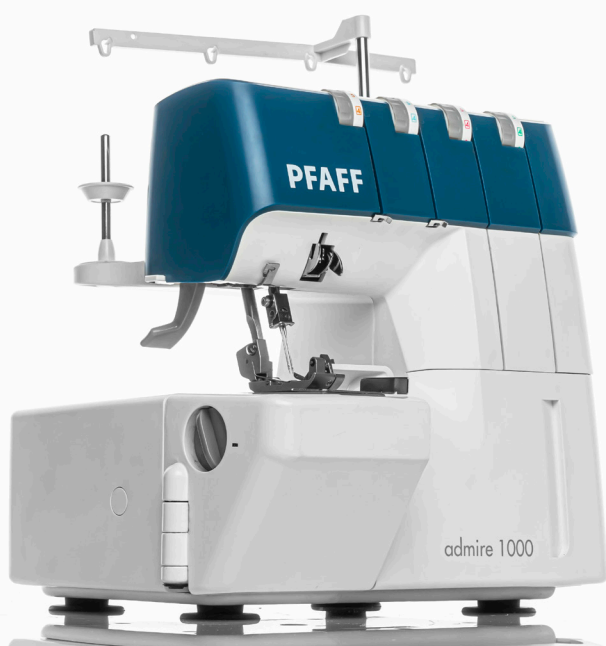

admire™ 1000

overlockmachine

PFAFF
Perfection starts here.™

Begin direct met naaien met de PFAFF® *admire™* 1000 overlockmachine. De machine wordt ingeregend afgeleverd voor een moeiteloze start. 16 verschillende steken en gebruiksvriendelijke functies maken deze praktische machine tot de perfecte aanwinst voor uw naaikamer.

Zowel de linker als de rechter voorkant kan worden geopend voor volledige toegang tot het grippergedeelte, om eenvoudig te kunnen inrijgen.

Ingebouwde naadgeleider

Verstelbare geleider helpt u om perfect rechte naden en randen te naaien.

Eenvoudige inlegdraadspanningen en inrijgroutes met kleurcodering voor eenvoudig inrijgen.

Overige functies

- Ledverlichting
- Klik-aan naaivoeten
- 2-draads converter
- Instelbare steeklengte
- Afvalbakje
- Draadafsnijder
- Beweegbaar mes
- Gewicht: 9kg
- Afmetingen:
 - Breedte: 320mm
 - Lengte: 385mm
 - Hoogte: 370mm